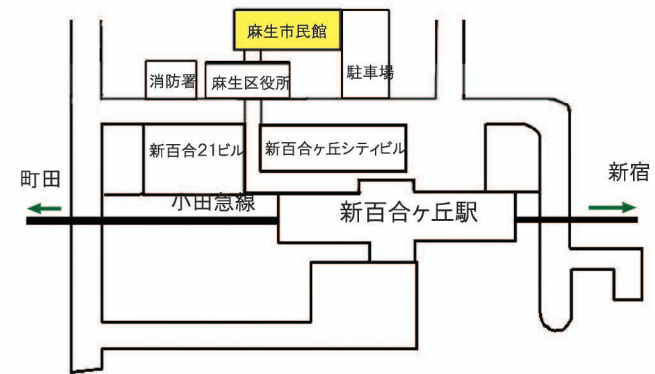

■ 会報「からむし」(広報部編集)

「からむし」は年2回発行の会報です。

1. p.1 美術工芸部会会員による麻生区内の風物のイラストと紹介文。最下段 目次とハイライト
   - p.2 あたらしい風と創造のメッセージ
   - p.3 役員・顧問・専門委員のメッセージ
     コラム:麻生アーカイブ
   - p.4-5 麻生区に貢献した個人や団体を紹介
   - p.6-7 文化協会イベントを報告
   - p.8 会員の活躍
2. 出版・展覧会・演奏会・発表会・受賞などを紹介します。
   (個人・団体会員にもれなく配布)

麻生区文化祭会場案内

麻生文化センター内 麻生市民館