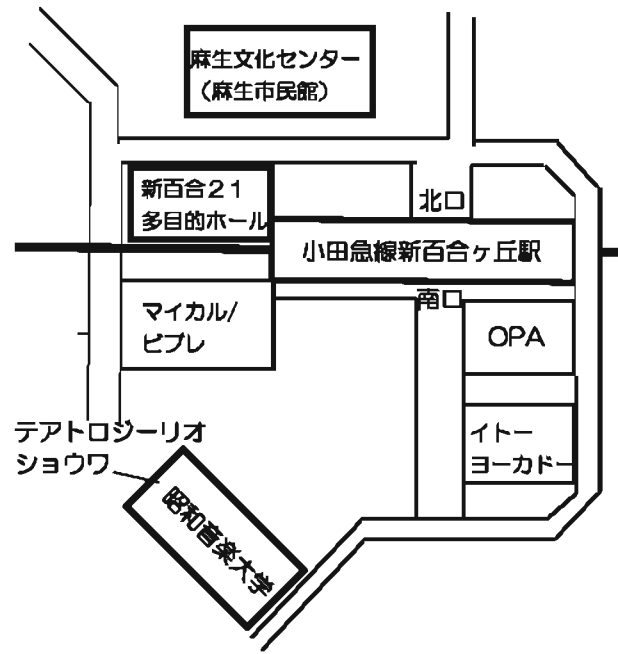

■ 麻生区文化祭会場案内

第24回

麻生区文化祭

平成20年10月19日(日)~11月9日(日)

文化サロン 禅寺丸柿の文化散歩 10月19日(日)
9:30 鶴川駅集合

美術工芸展 10月24日(金)~29日(水)
麻生市民ギャラリー及びオープンスペース

邦舞・邦楽 10月25日(土) 新百合21多目的ホール

俳句大会と句会 10月25日(土) 麻生市民館大会議室