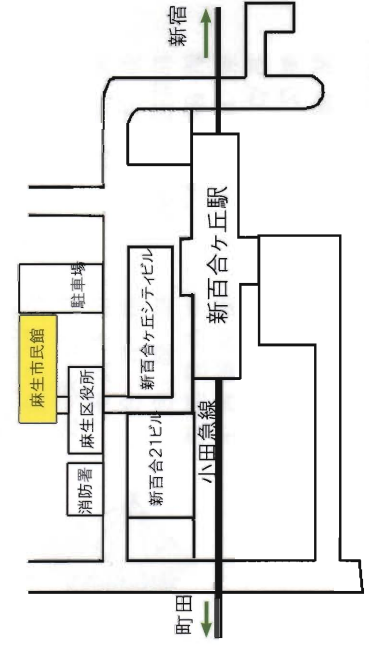

文化協会は、アカデミー部、舞台芸能部、美術工芸部、文化サロン部、広報部、という5つの部に分かれて活動しています。麻生区を文化の香り高い街にするために入会された文化振興にご協力下さい。

年会費は、個人3000円、団体1万円です。

お申し込みは、はがきで

〒215-0004 麻生区万福寺1-5-2 麻生市民館内
 麻生区文化協会 まで

■ 麻生区文化祭会場案内

麻生文化センター内 麻生市民館

文化育み 輝けあさお
 第27回

麻生区文化祭
 プログラム

アルテリッカ新ゆり美術展会場風景 (23年3月)

平成23年10月28日(金)~11月6日(日)

会場：麻生文化センター内 麻生市民館

- 10月28日(金)~11月2日(水)
美術工芸展/俳句展
(市民ギャラリー・オープンスペース)
- 10月30日(日)
麻生フィルハーモニー管弦楽団(大ホール)
吟舞・吟詠(大会議室)
- 11月1日(火)
デッサン会(大会議室)
- 11月5日(土)
邦舞・邦楽(大ホール)
俳句大会(大会議室)
- 11月6日(日)
洋舞(大ホール)
文化講演会(大会議室)