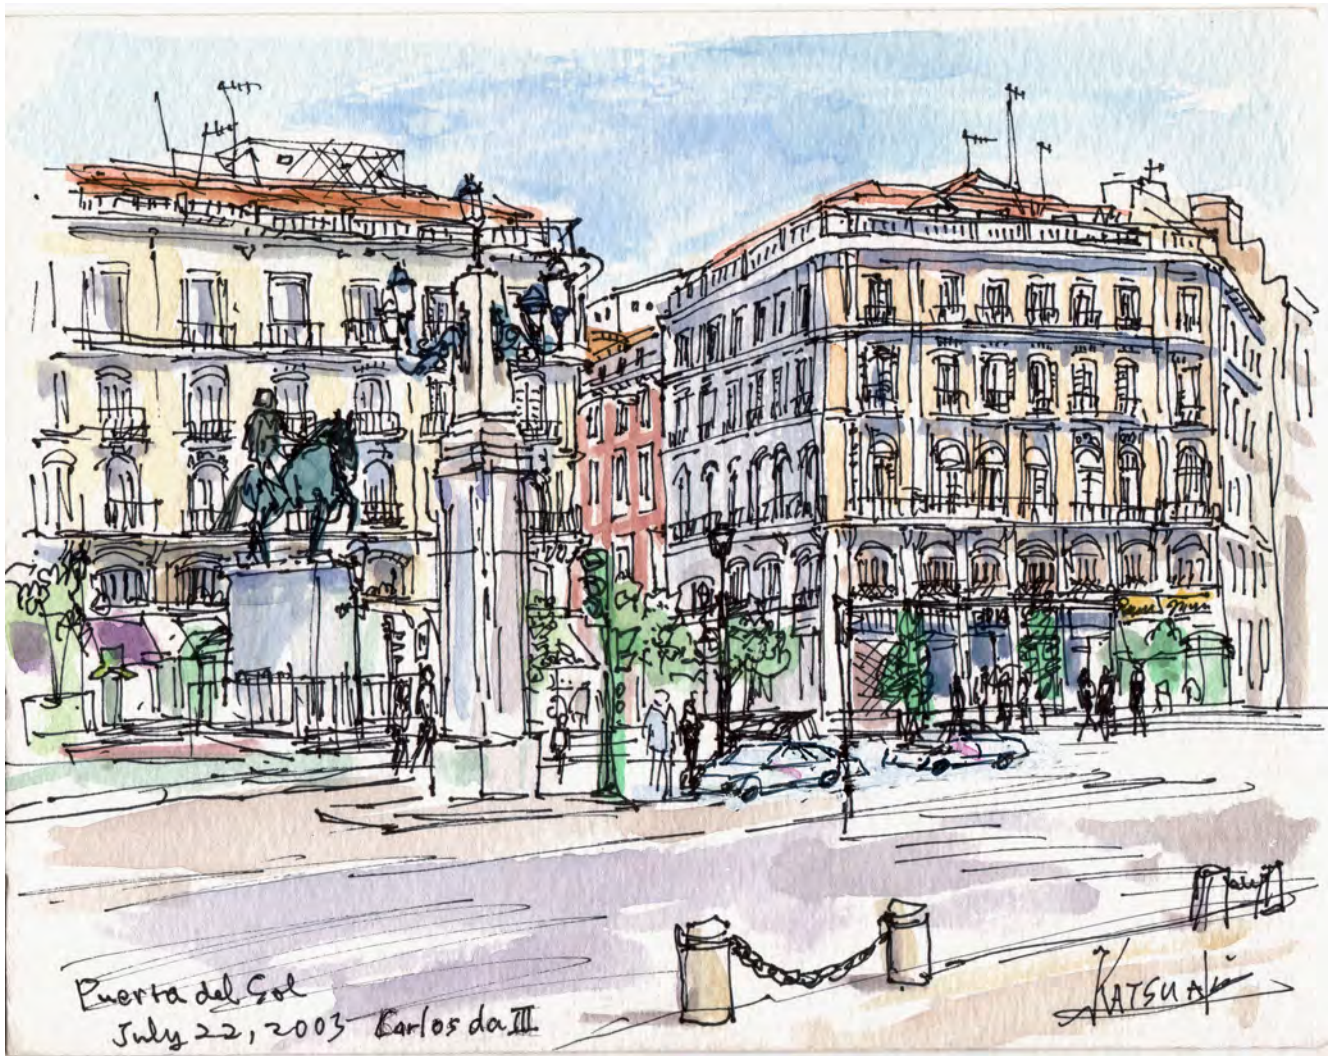

Puerta del Sol
July 22, 2003 Carlos da III

Puerta del Sol, Madrid

11 November

2024 (令和6年)

Sun	Mon	Tue	Wed	Thu	Fri	Sat
27	28	29	30	31	1	2
3 文化の日	4 振替休日	5	6	7 立冬	8	9
10	11	12	13	14	15 七五三	16
17	18	19	20	21	22	23 勤労感謝の日
24	25	26	27	28	29	30