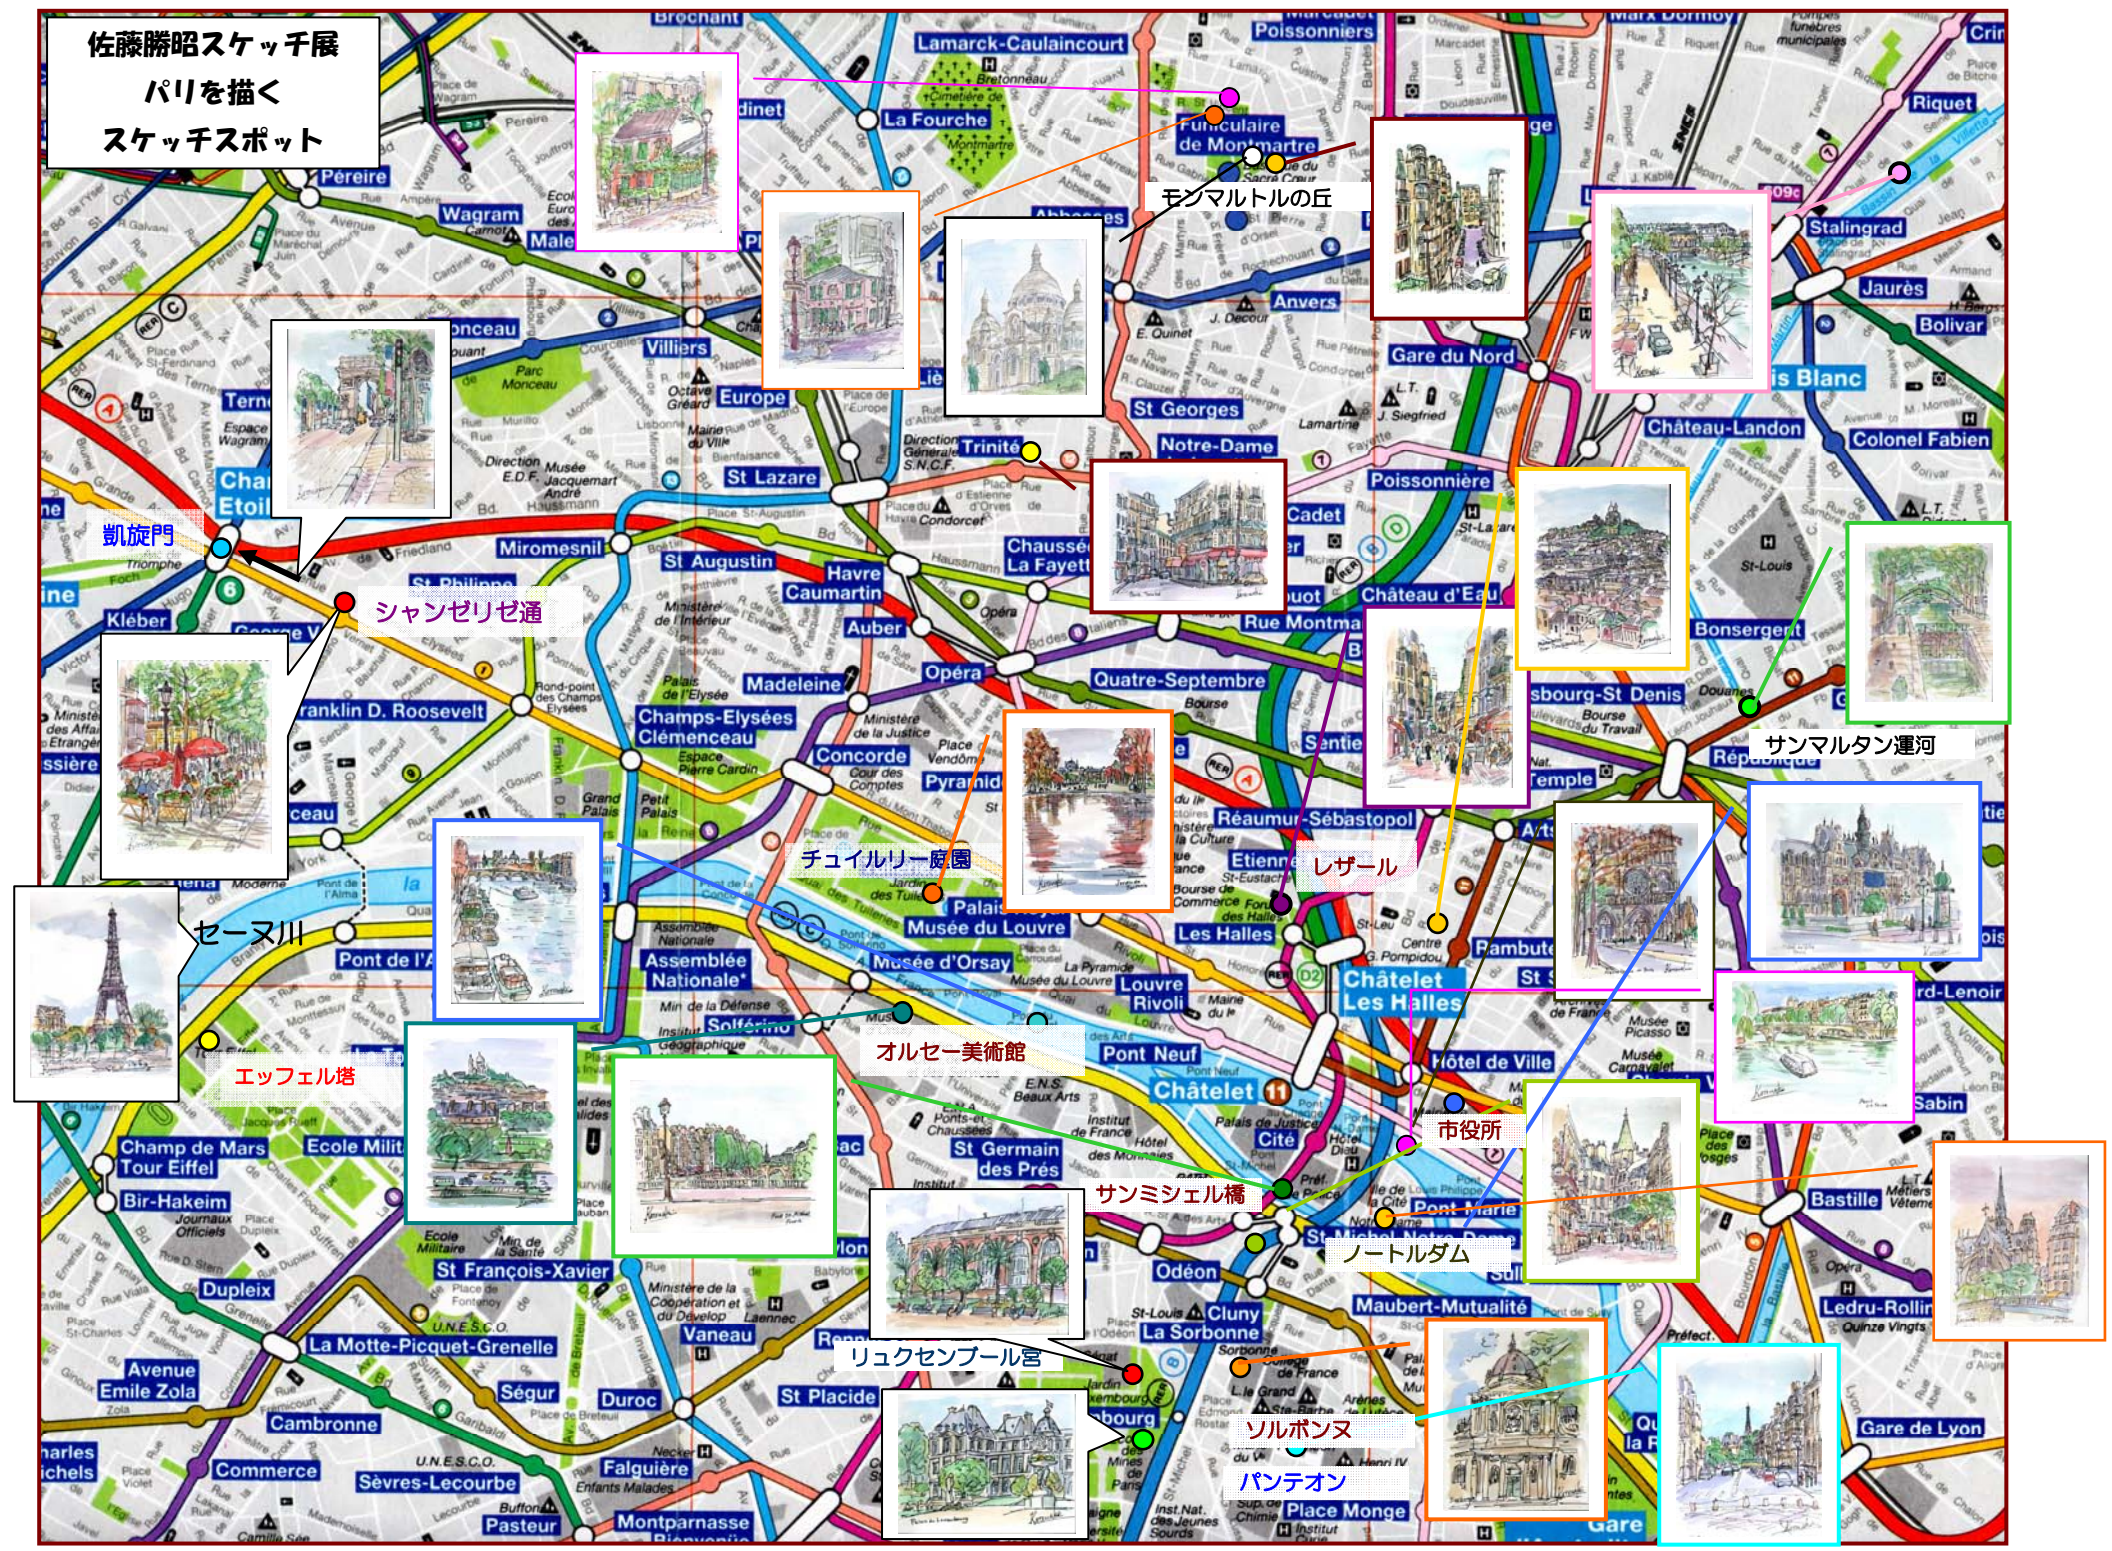

佐藤勝昭スケッチ展
パリを描く
スケッチスポット

エッフェル塔

セーヌ川

シャンゼリゼ通

チュイルリー庭園

サンマルタン運河

オルセー美術館

サンミシェル橋

リュクセンブル宮

ソルボンヌ

パンテオン

市役所

ノートルダム

Bastille

Place Monge

Gare de Lyon